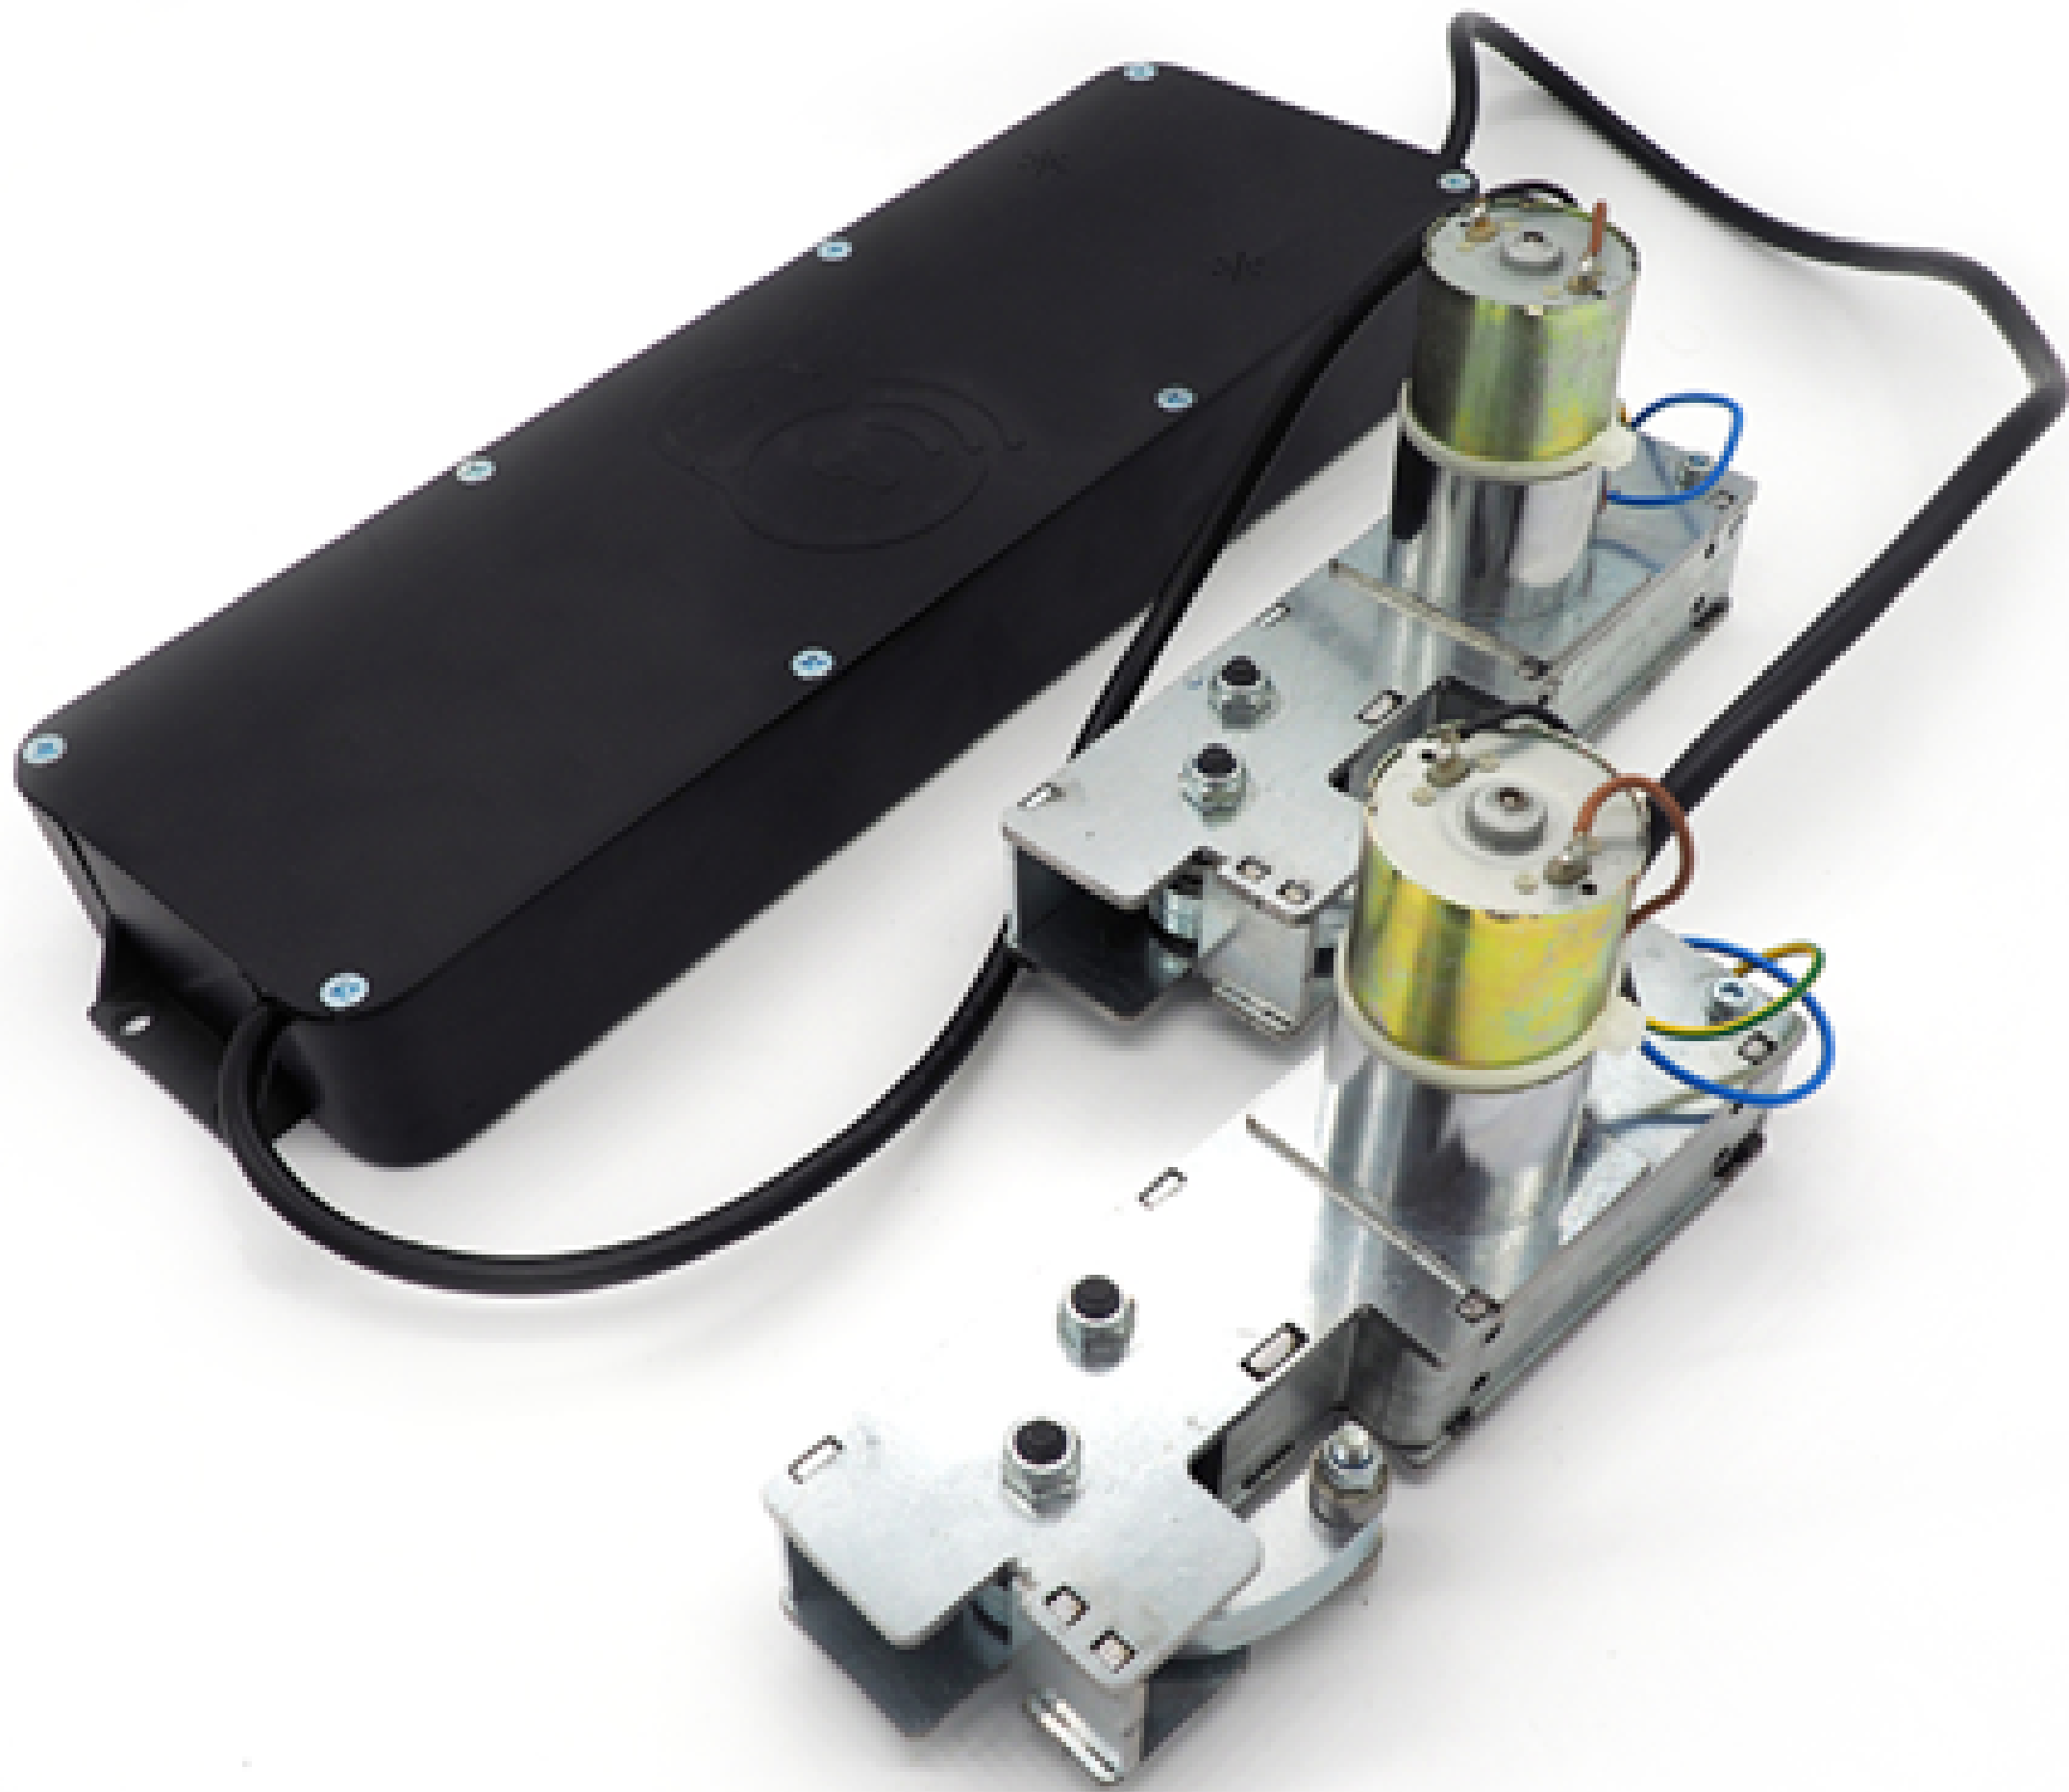

woku
WATCHMAN DOOR

Open your mind, open new doors

woku

CERRADURA PARA PUERTAS ANTIOKUPA

**WATCHMAN
DOOR**

Open your mind, open new doors

Cerradura motorizada de alta seguridad y conexión remota vía Bluetooth low energy con baterías de larga duración (hasta 2 años de autonomía).

Esta cerradura ha sido especialmente diseñada para las puertas antiokupa de la empresa STM Seguridad.

La cerradura wOku está equipada con:

- ✓ Control desde la App
- ✓ Alta seguridad
- ✓ Control de apertura, cierre, estado de la puerta y posibilidad de apertura remota
- ✓ Usuario múltiple
- ✓ Control de accesos
- ✓ Sensor de detección de golpes y vibraciones
- ✓ Tamper interno de seguridad antiintrusión.
- ✓ Sistema de comunicación habla-escucha en caso de salto de alarma.
- ✓ Indicador del estado de la batería.