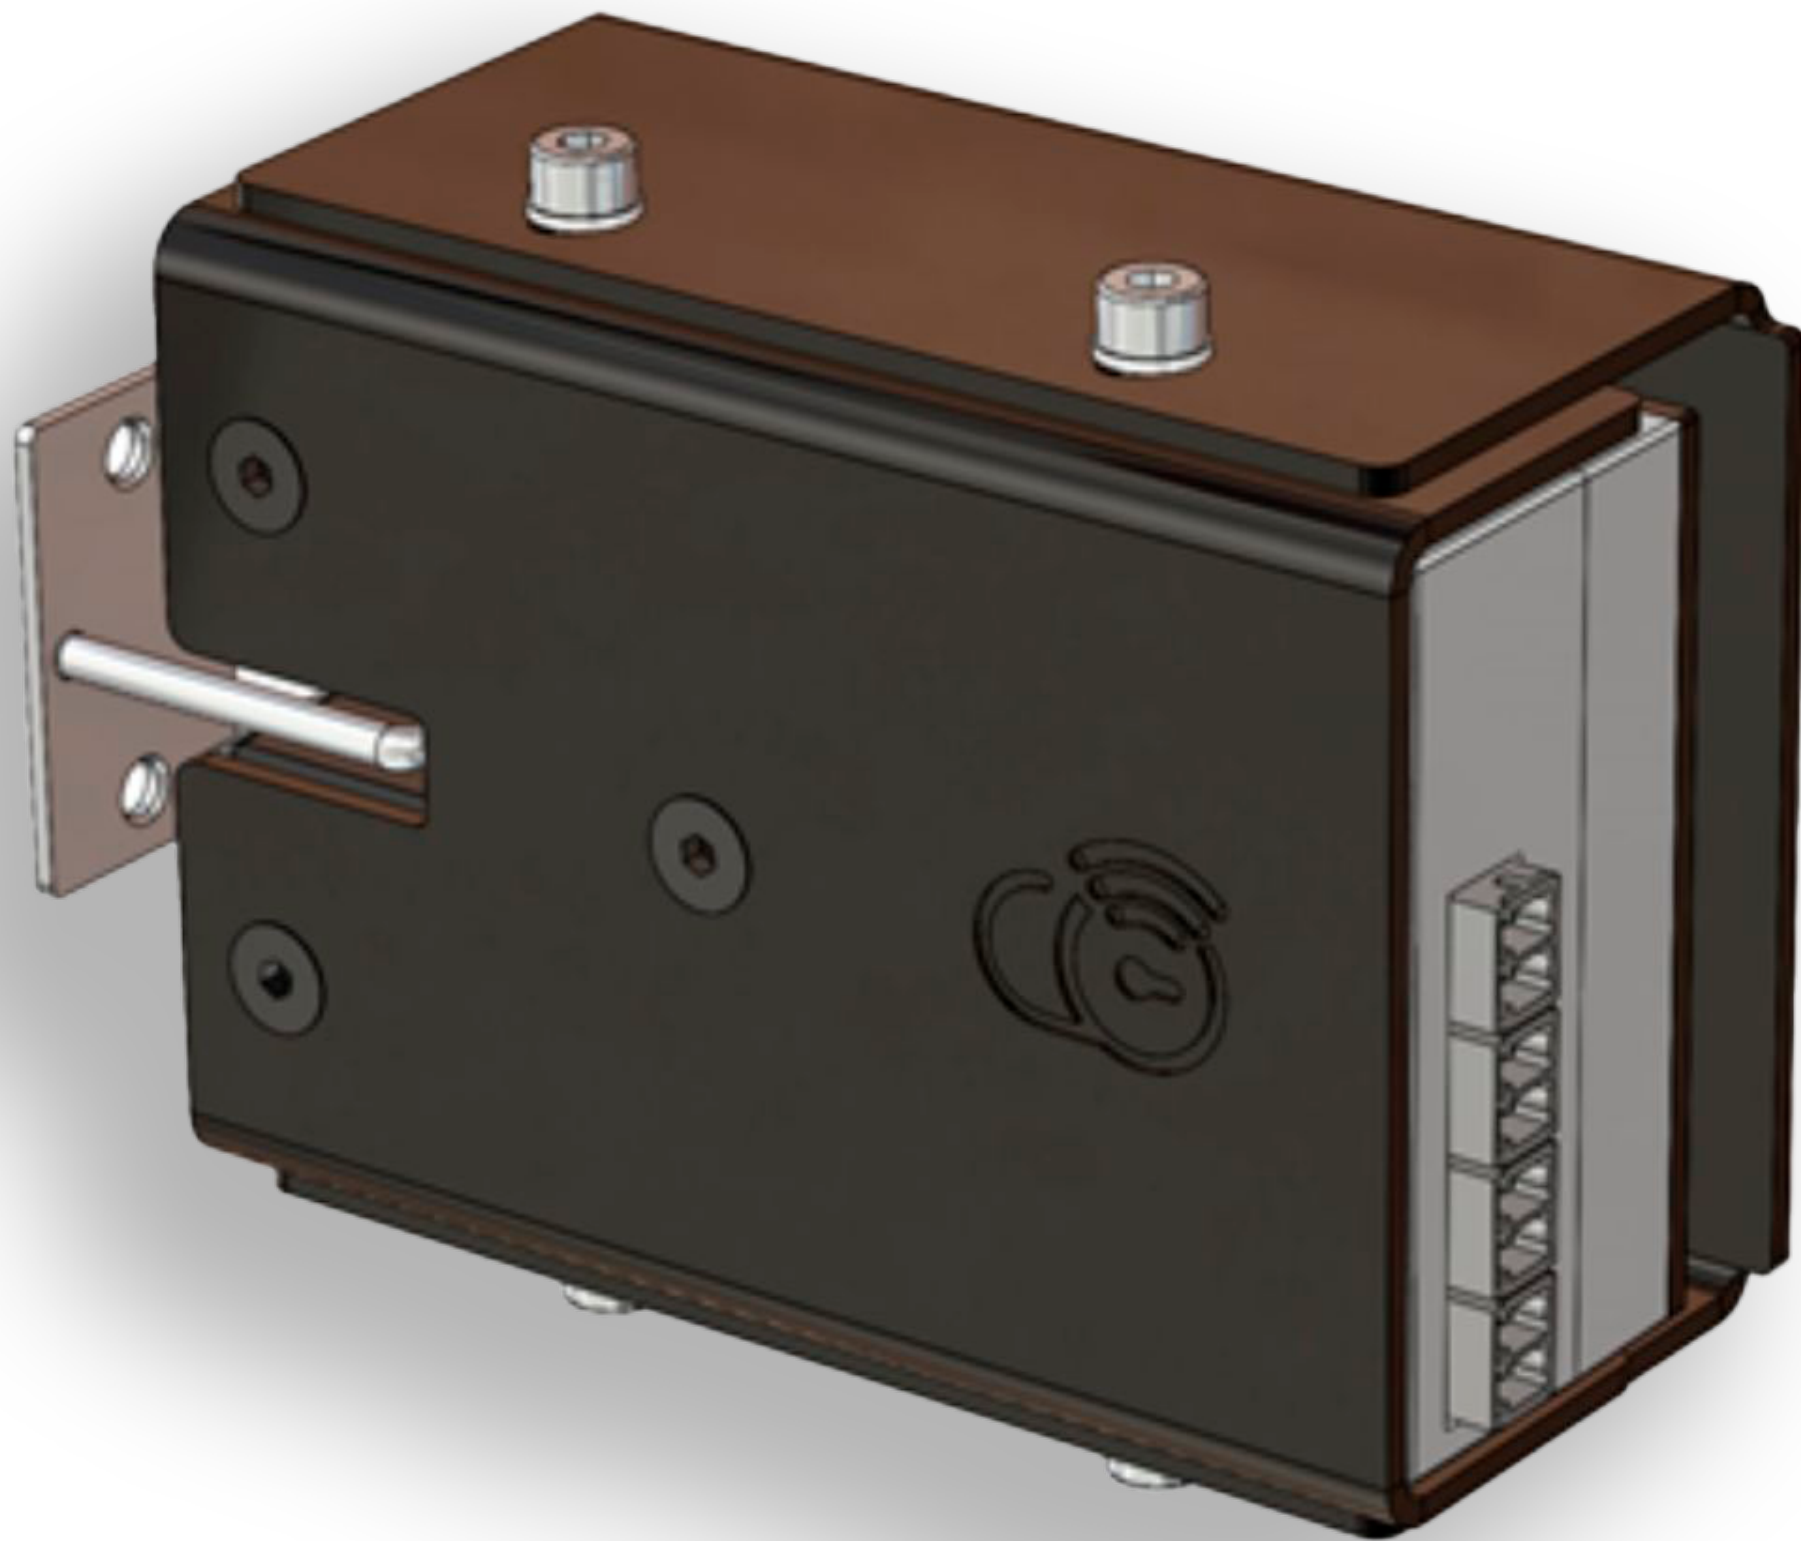

Open your mind, open new doors

wBox

**CERRADURA INTELIGENTE PARA
MÁQUINA DE VENDING Y ARMARIOS
DE CONTROL**

Open your mind, open new doors

Con la cerradura inteligente wBox podrás abrir la máquina, mediante la App, y desde el Cloud podrás administrar el acceso, consultar el historial de operaciones, filtrar información, etc.

Características de la cerradura wBox:

- ✓ Sensor de vibración
- ✓ Permite la apertura remota adquiriendo el módulo GPRS o utilizando un sistema propio del armario.
- ✓ Propia fuente de alimentación del armario (24 V).
- ✓ Entrada adicional para suministrar energía con una batería externa.
- ✓ Dispone de espacio para baterías AAA para que sea energéticamente independiente.
- ✓ Timbre localizador.