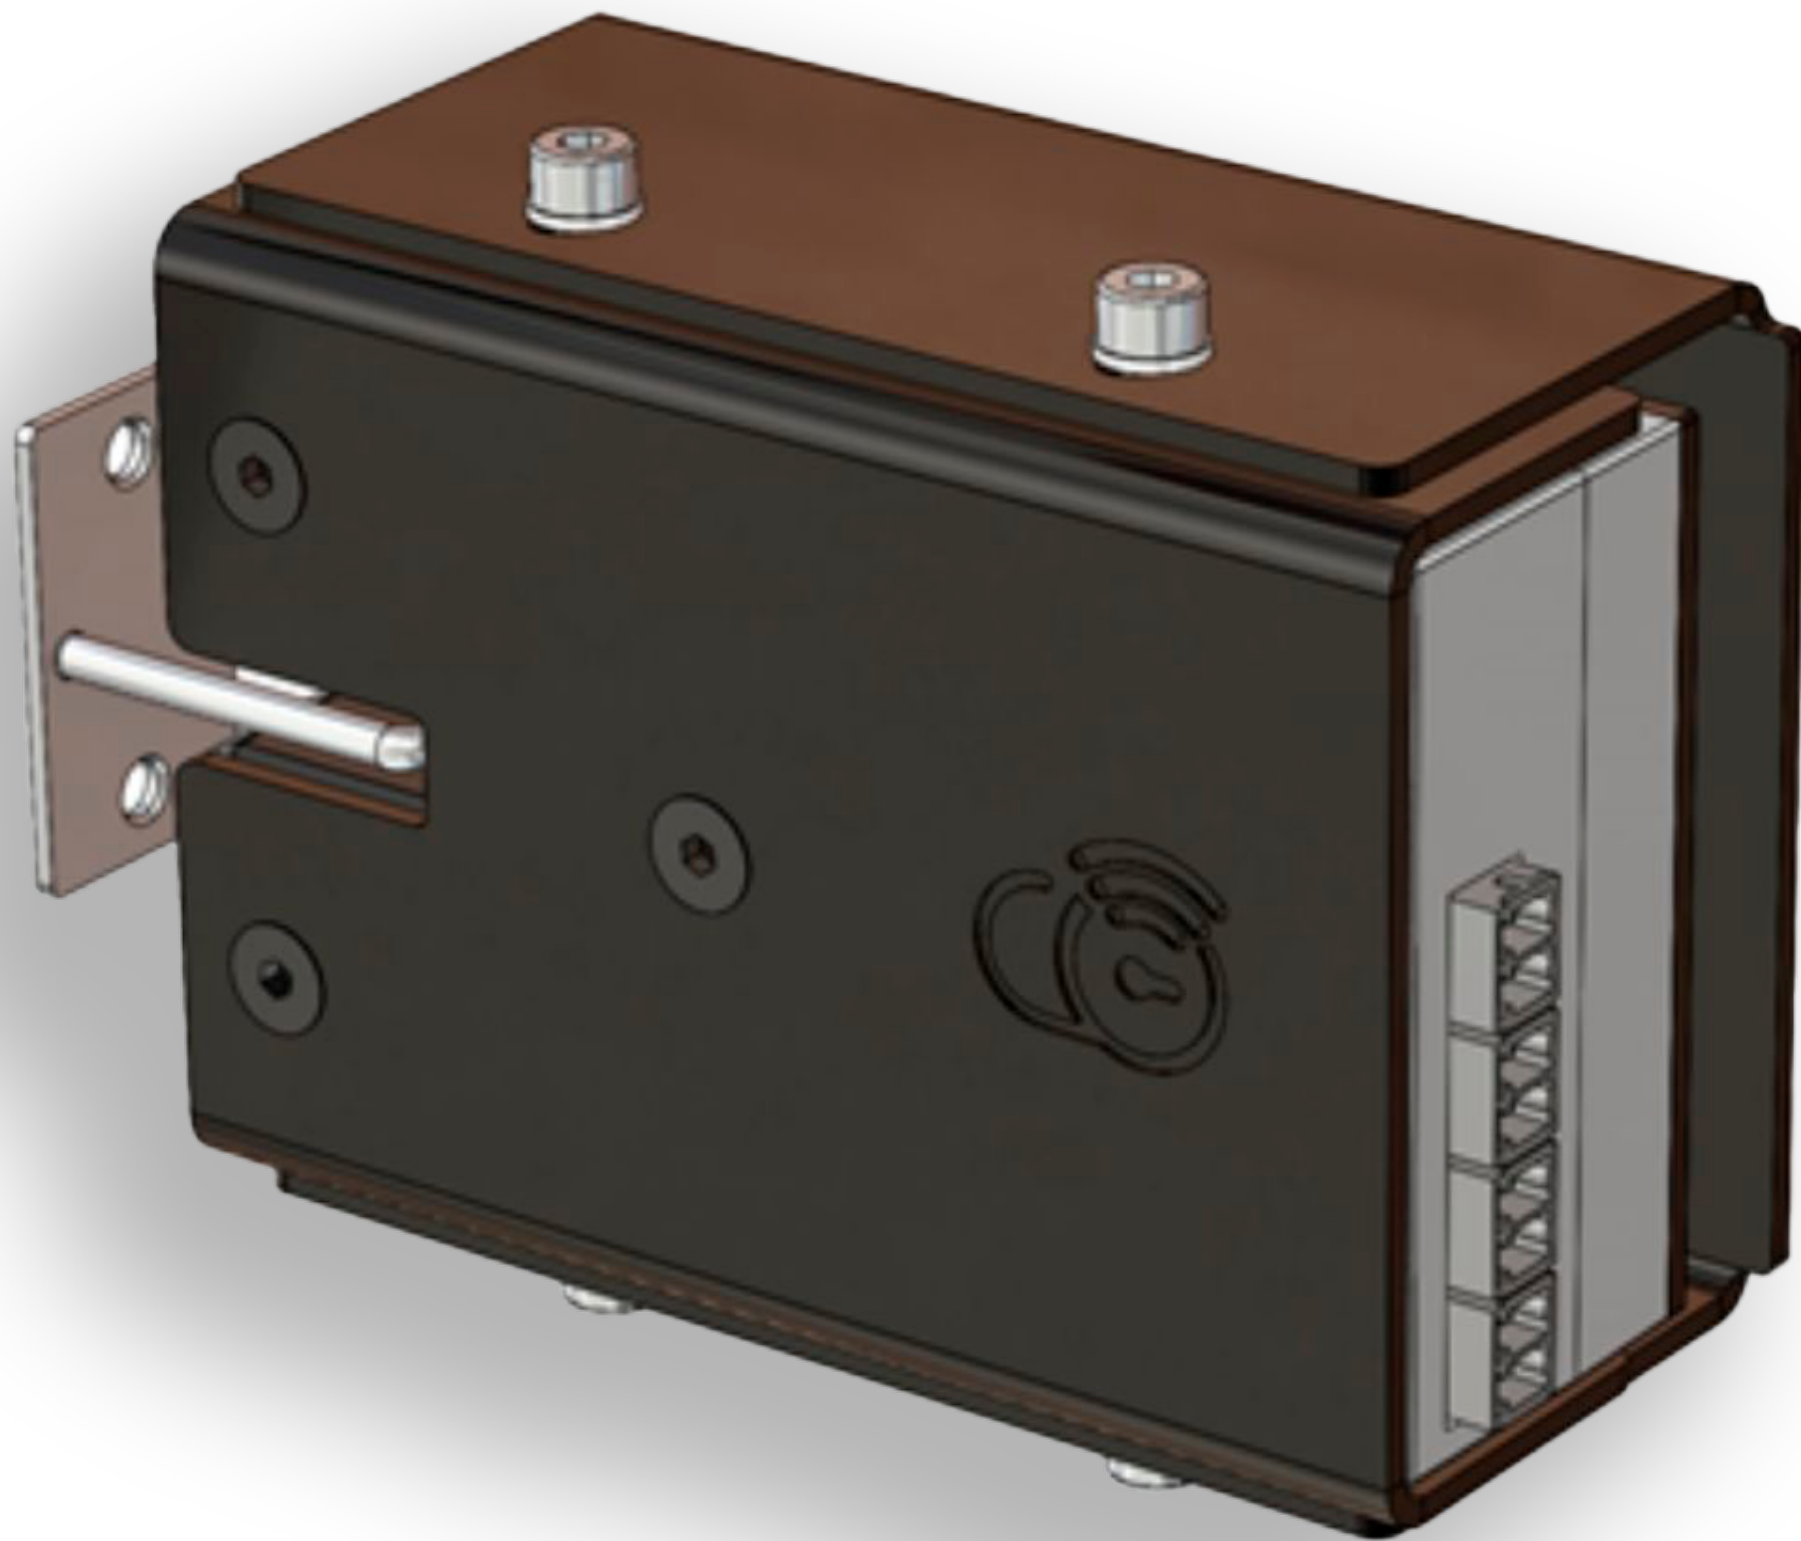

Open your mind, open new doors

wBox

**PANY INTELLIGENT PER A
MÀQUINES DE VENTA I ARMARIS
DE CONTROL**

Open your mind, open new doors

Amb el pany intel·ligent wBox podràs obrir la màquina, mitjançant l'App, i des del Cloud podràs administrar l'accés, consultar l'historial d'operacions, filtrar informació, etc.

Característiques del pany wBox:

- ✓ Sensor de vibració
- ✓ Permet l'obertura remota adquirint el mòdul GPRS o utilitzant un sistema propi de l'armari.
- ✓ Pròpia font d'alimentació de l'armari (24 V).
- ✓ Entrada addicional per a subministrar energia amb una bateria externa.
- ✓ Disposa d'espai per a bateries AAA perquè sigui energèticament independent.
- ✓ Timbre localizador.